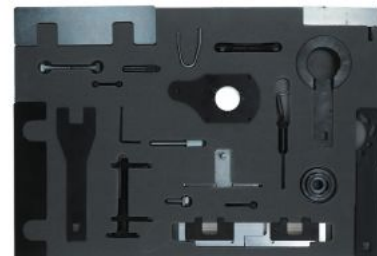

## MODULE D'OUTILS DE CALAGE OPEL

RÉFÉRENCE : 711.1127 EAN : 4042146870853

- Empreinte des outils découpée au laser
- Mousse imputrescible

Retrouvez le détail des affectations véhicules à ce lien :  
[https://pdf.kstools.fr/KSTOOLS\\_Modules\\_Outils\\_Calage.pdf](https://pdf.kstools.fr/KSTOOLS_Modules_Outils_Calage.pdf)

Code EAN	4042146870853
Dimensions	L.390 x l.565 x H.35 mm
Tailles des modules	Module 1/1
Pièces dans le set	15 pièces
Poids	5,80 kg

RÉF	EAN	PRODUIT
 400.0778	4042146426357	Pige de blocage du tendeur de chaîne de distribution, diamètre 4 mm
 400.0779	4042146426364	Pige d'alignement du vilebrequin avec ressort
 400.0782	4042146426395	Outil d'alignement de l'arbre a cames