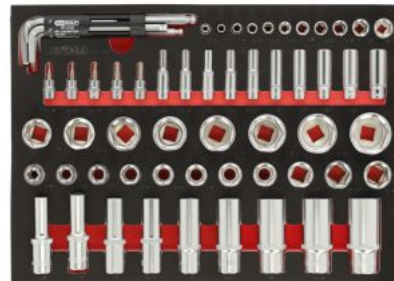

## MODULE DE DOUILLES EN POUCES 1/4" - 1/2", 62 PIÈCES

RÉFÉRENCE : 712.1010

EAN : 4042146651810

- Module en mousse taille 1/2
- Pour servantes et établis
- Empreinte des outils découpée au laser
- Mousse imputrescible

Code EAN 4042146651810

Dimensions L.390 x l.282 x H.35 mm

Tailles des modules Module 1/2

Pièces dans le set 62 pièces

Poids 6,02 kg

RÉF	EAN	PRODUIT
 151.2132	4042146022689	Clé mâle 6 pans à tête sphérique longue, 5/64"
 151.2133	4042146022696	Clé mâle 6 pans à tête sphérique longue, 3/32"
 151.2135	4042146022719	Clé mâle 6 pans à tête sphérique longue, 1/8"
 151.2137	4042146022733	Clé mâle 6 pans à tête sphérique longue, 5/32"
 151.2138	4042146022740	Clé mâle 6 pans à tête sphérique longue, 3/16"
 151.2140	4042146022764	Clé mâle 6 pans à tête sphérique longue, 1/4"

	151.2141	4042146022771	Clé mâle 6 pans à tête sphérique longue, 5/16"
	151.2142	4042146022788	Clé mâle 6 pans à tête sphérique longue, 3/8"
	922.1340	4042146618790	Douille 6 pans ULTIMATE® 1/2", 3/8"
	922.1341	4042146618806	Douille 6 pans ULTIMATE® 1/2", 7/16"
	922.1342	4042146618813	Douille 6 pans ULTIMATE® 1/2", 1/2"
	922.1343	4042146618820	Douille 6 pans ULTIMATE® 1/2", 9/16"
	922.1344	4042146618837	Douille 6 pans ULTIMATE® 1/2", 19/32"
	922.1345	4042146618844	Douille 6 pans ULTIMATE® 1/2", 5/8"
	922.1346	4042146618851	Douille 6 pans ULTIMATE® 1/2", 21/32"
	922.1347	4042146618868	Douille 6 pans ULTIMATE® 1/2", 11/16"
	922.1348	4042146618875	Douille 6 pans ULTIMATE® 1/2", 3/4"
	922.1349	4042146618882	Douille 6 pans ULTIMATE® 1/2", 25/32"
	922.1350	4042146618899	Douille 6 pans ULTIMATE® 1/2", 13/16"
	922.1351	4042146618905	Douille 6 pans ULTIMATE® 1/2", 7/8"
	922.1352	4042146618912	Douille 6 pans ULTIMATE® 1/2", 15/16"

Douille tournevis ULTIMATE® 6 pans 1/4", L.37 mm - 1/4"

712.1010-97

4042146651827

Module vide pour 712.1010