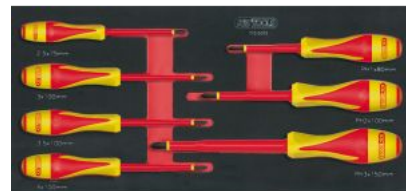

MODULE DE TOURNEVIS ISOLÉS 1000V ULTIMATE FENTE - PHILLIPS®, 7 PIÈCES

RÉFÉRENCE : 713.6015

EAN : 4042146650844

- Module en mousse taille 1/3
- Pour servantes et établis
- Empreinte des outils découpée au laser
- Mousse imputrescible

Code EAN	4042146650844
Dimensions	L.390 x l.188 x H.35 mm
Tailles des modules	Module 1/3
Pièces dans le set	7 pièces
Poids	640 g

RÉF	EAN	PRODUIT
 922.6201	4042146648254	Tournevis Fente bi-matière isolé 1000V, 2,5x75 mm
 922.6202	4042146648261	Tournevis Fente bi-matière isolé 1000V, 3,0x100 mm
 922.6203	4042146648278	Tournevis Fente bi-matière isolé 1000V, 3,5x100 mm
 922.6204	4042146648292	Tournevis Fente bi-matière isolé 1000V, 4,0x100 mm
 922.6210	4042146648544	Tournevis PHILLIPS® bi-matière isolé 1000V, PH1 - 80x190 mm

922.6211

4042146648551

Tournevis PHILLIPS® bi-matière isolé 1000V, PH2 - 100x220 mm

922.6212

4042146648568

Tournevis PHILLIPS® bi-matière isolé 1000V, PH3 - 150x275 mm

713.6015-97

4042146650851