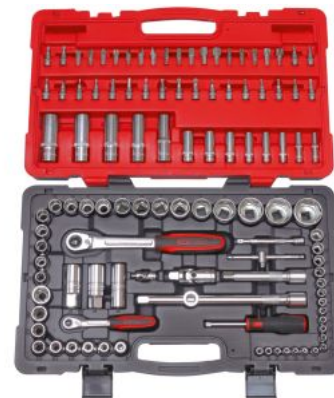

## COFFRET DE DOUILLES ET ACCESSOIRES ULTIMATE 1/4" - 1/2", 111 PIÈCES

RÉFÉRENCE : 922.0711

EAN : 4042146639474

- Coffret bi-matière avec coins renforcés
- Gamme ULTIMATE composée d'outils robustes, esthétiques et astucieux
- Finition chromée satinée

Carré d'entraînement en pouce

1/4" - 1/2"

Code EAN

4042146639474

Dimensions du coffret

L.47 x P.30 x H.8 cm

Pièces dans le set

111 pièces

Poids

7,60 kg

RÉF	EAN	PRODUIT
 911.5124	4042146071038	Embout de vissage POZIDRIV®, L.30 mm - 5/16" - PZ4
 911.5127	4042146071052	Embout de vissage 6 pans, L.30 mm - 5/16" - 7 mm
 911.5128	4042146070970	Embout de vissage 6 pans, L.30 mm - 5/16" - 8 mm
 911.5129	4042146070987	Embout de vissage 6 pans, L.30 mm - 5/16" - 10 mm
 911.5130	4042146070994	Embout de vissage 6 pans, L.30 mm - 5/16" - 12 mm