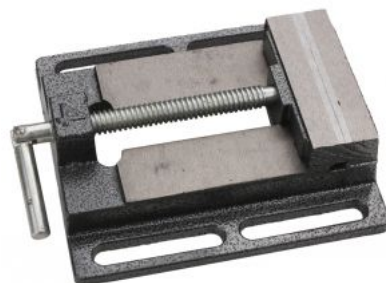

## ETAU À MORS PARALLÈLES 100MM, OUVERTURE 80MM POUR PERCEUSE COLONNE 500.8452/8453

RÉFÉRENCE : 500.8456      EAN : 4042146710708

- Utilisation avec perceuses sur colonne
- Livré sans nécessaire de fixation

Code EAN	4042146710708
Diamètre du trou en mm	L.70 x l.12 mm
Dimensions	185 x 162 x 54 mm
Entraxe	110,0 mm
Largeur de mâchoires en mm	100,0 mm
Ouverture maximale	80,0
Utilisation (référence outil)	perceuses 500.8452/ 8453
Poids	2,20 kg