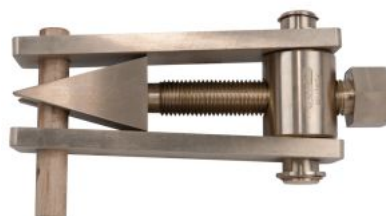

EXTRACTEUR BRONZEPLUS, L.300 MM

RÉFÉRENCE : 963.5607

EAN : 4042146524428

- Antidéflagrant
- Alliage Aluminium-Bronze

Attribut de fonction 1	Antidéflagrant
Attribut de fonction 2	Résistante à la corrosion
Code EAN	4042146524428
Largeur B	60,0 mm
Longueur totale L en mm	300,0 mm
Matière	Aluminium-Bronze
Profondeur T en mm	55,0 mm
Taille de la clé SW en mm	46 mm
Poids	7,20 kg